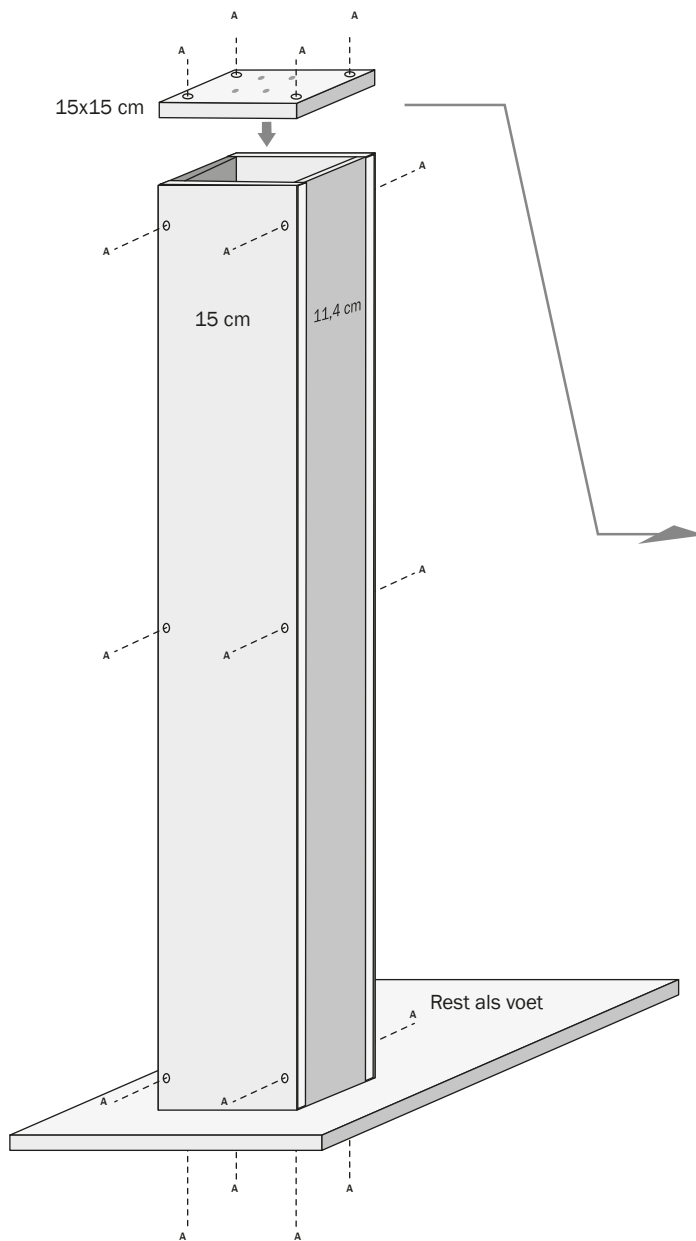

Emballagebonnen zullen t.b.v. donatie Alzheimer Nederland

Deze werktekening is op basis van een éénmalig project en op verzoek in grote lijnen uitgezet. Wijze van bevestigen en gebruikte materialen is vrij in te vullen. Als afwerking hebben wij gekozen voor verzonken schroeven, geplamuurd en geschilderd.