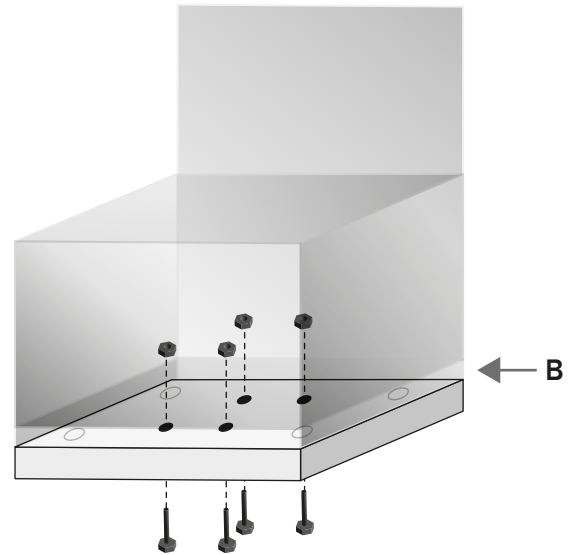

Emballagebonnen zullen t.b.v. donatie Alzheimer Nederland

Deze werktekening is op basis van een éénmalig project en op verzoek in grote lijnen uitgezet. Wijze van bevestigen en gebruikte materialen is vrij in te vullen. Als afwerking hebben wij gekozen voor verzonken schroeven, geplamuurd en geschilderd.

A Universeel schroef > kop 4.0 mm minimale lengte 30 mm.

B Raadzaam om de ruimte op te vullen tussen bodem van de box en bevestigingsplaat. Deze ruimte is ± 9 mm.

| | |
|-------------|-------------------------|
| 100x15 cm | 15x15 |
| 100x15 cm | Rest gebruiken als voet |
| 100x11,4 cm | |
| 100x11,4 cm | |

GEBRUIKT MATERIAAL:

MDF plaat wit geground 122x61 cm dikte 18 mm.
Verkrijgbaar en op maat laten zagen bij de bekende bouwmarkten.

VERZAMELBOX

Merk: Sigel
Kleur: transparant
Materiaal: acryl
Afmetingen: 15x22x15 cm
OEM-code: SI-VA151